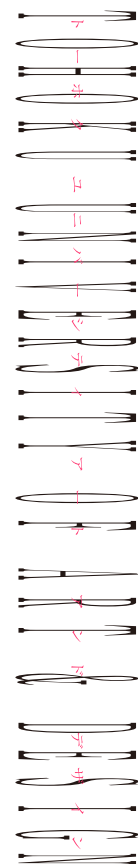

## D ゆう画廊

作家：早坂美里・藤本桃子  
2月21日(月)～26日(土) / 12:00～19:00(最終日17:00まで)  
中央区銀座3-8-17 ホウユウビル5/6F / TEL:03-3561-1376

## E ぎやらりい朋

作家：神谷 恵  
2月19日(土)～26日(土) ※日曜休み  
12:00～18:00(最終日17:00まで)  
中央区銀座1-5-1 第三太陽ビル2F / TEL:03-3567-7577

## F B-gallery

作家：田島治樹  
2月15日(火)～27日(日) ※2月21日(月) 休み  
14:00～18:00(土日祝日13:00～18:00)  
豊島区西池袋2-31-6 / TEL:03-3989-8608

●それぞれのQRを読み込むとマップが表示されます。  
●読み取りたいQR以外を手で隠しますと読み込みやすくなります。

TOHOKU UNIVERSITY OF ART & DESIGN