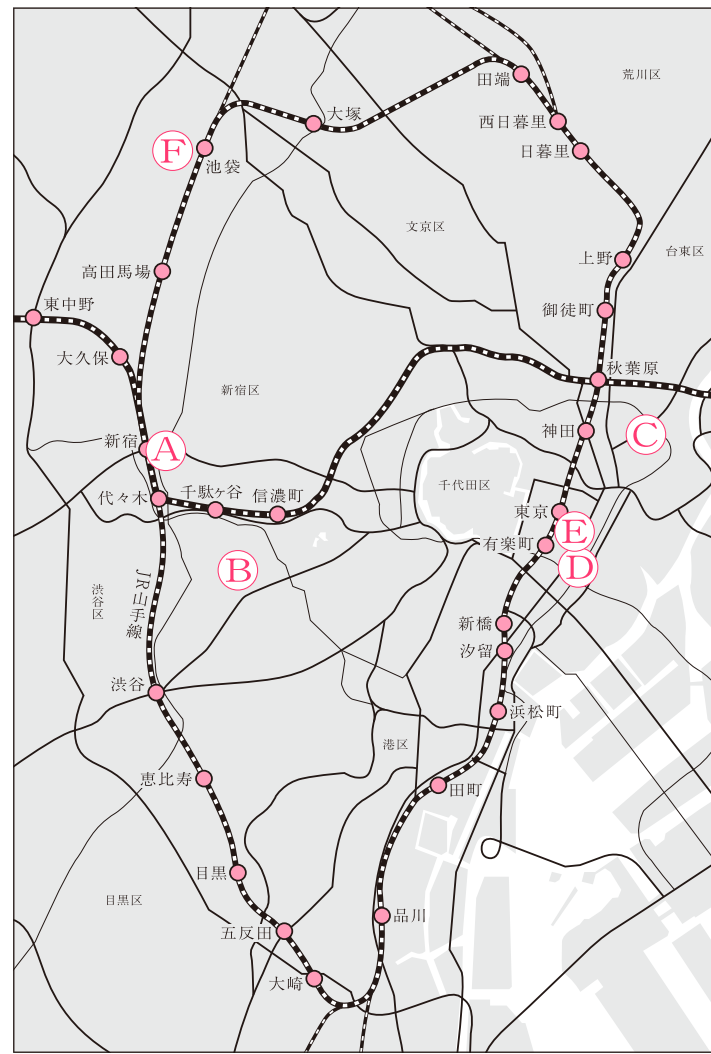

## F B-gallery

作家：田島治樹  
2月15日(火)～27日(日) ※2月21日(月) 休み  
14:00～18:00(土日祝日13:00～18:00)  
豊島区西池袋2-31-6 / TEL:03-3989-8608

●それぞれのQRを読み込むとマップが表示されます。  
●読み取りたいQR以外を手で隠しますと読み込みやすくなります。

TOHOKU UNIVERSITY OF ART & DESIGN