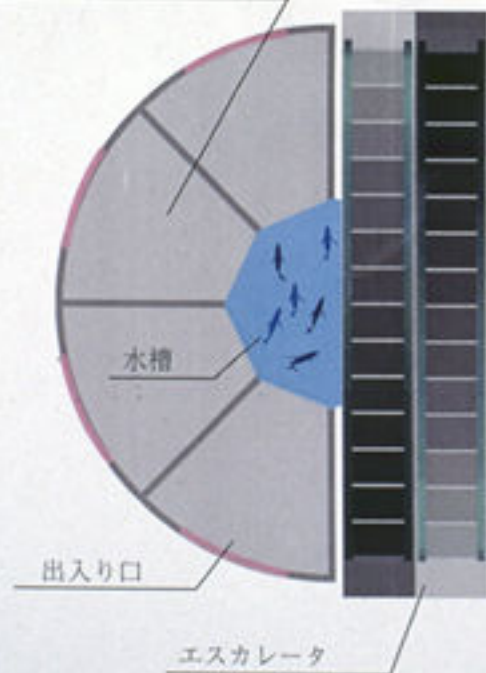

## アンケートの結果

- ☆店内の隅の方にあり、暗い感じがする。
- ☆密室状態で、圧迫感がある。
- ☆気まずい、目のやりどころがない。
- ☆場所がわかりにくい。

エレベーターはあまりよいイメージを持たれていない！

問題点を解決し、利点を生かせば、利用者が増える！

楽しくて新しいエレベーターをデザイン！！

# 数秒間の空間デザイン

- 柔らかさとあたたかさを出す
- 暗い感じをなくす

丸みをつける

- 場所をわかりやすくする  
(店の中央におく)

エスカレーター  
の横に配置

- 心が和むような視覚的效果
- 目のやり場をつくる
- 落ち着ける空間

側面が水槽

- エレベータの場所を広くとる
- 出入りしやすくする
- 開放感を出す

入口を広くする

# 数秒間の空間デザイン

エレベーターに水槽!?

半円型エレベータ

エレベータの全体を半円型にすることにより、ほぼ店の中央にあるエスカレータの隣に配置できる。中央にあれば場所がすぐ把握できるし、水族館の様な空間を楽しめるエレベータが店のシンボルになれば、利用客が増えることは間違いないだろう。

完成予想図

乗ってみたいねっ!